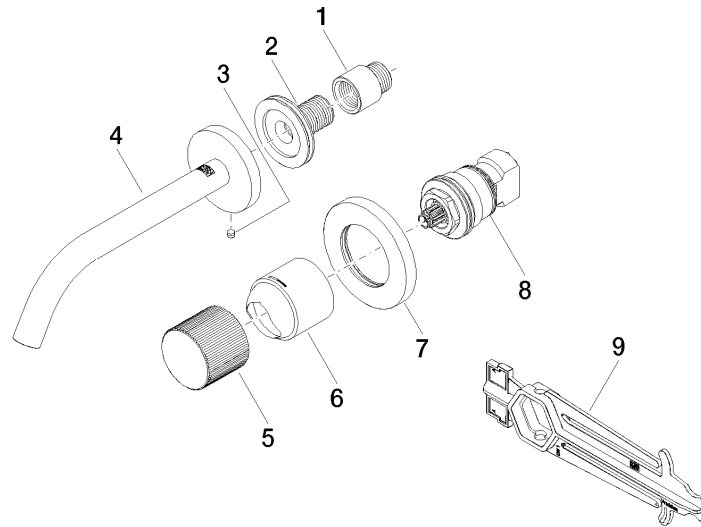

**META META PURE Waschtisch-Wand-Einhandbatterie ohne Ablaufgarnitur -
Champagne (22kt Gold)**

META

36 860 664

- Ausladung 190 mm
- starrer Auslauf
- runder luftangereicherter Strahl
- Bohrungsdurchmesser Auslauf 37 mm
- Bohrungsdurchmesser Einhandbatterie 57 mm
- Rosette für Auslauf Ø 55 mm
- Rosette für Mischer Ø 78 mm
- Durchfluss max. 5,7 l/min
- bleifrei
- Dieses Produkt leistet einen Beitrag zur Erfüllung der Vorgaben von nachhaltigen Gebäudezertifizierungen, z.B. LEED®, BREEAM®, DGNB

36 860 664
mm [inches]

Durchflussdiagramm

Wurfweitendiagramm

Zertifikate

DVGW_DW- LGA_29899.
6512DN0435.

36 860 664

Ersatzteile für die
anderen
Oberflächenvarianten
finden Sie hier:
Chrom

Ersatzteilstückliste

Nr.	Artikelnummer	Benennung	Verbaumenge	Lieferzeit
1	09 24 03 072 10 90	Nippel	1	2
2	90 24 03 280 00 90	Nippel	1	2
3	09 31 11 112 90	Stift	1	60
4	90 28 22 323 00-47	Auslauf	1	30
5	09 20 66 010-47	Griff	1	30
6	09 11 02 389-47	Haube	1	-
Ersatzteil nicht mehr bestellbar, bitte bestellen Sie den Nachfolgeartikel				
7	90 27 62 011 00-47	Rosette	1	30
8	90 90 03 169 02 90	Oberteil	1	2
9	90 30 09 064 00 90	Schluessel	1	2