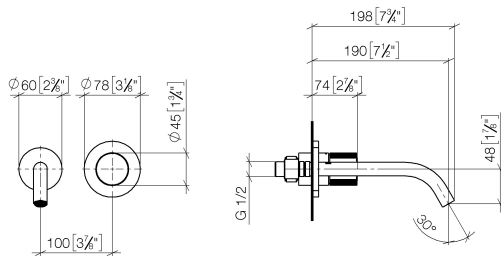

**META META PURE Waschtisch-Wand-Einhandbatterie ohne Ablaufgarnitur -
Champagne (22kt Gold)**

META

36 860 664

- Ausladung 190 mm
- starrer Auslauf
- runder luftangereicherter Strahl
- Bohrungsdurchmesser Auslauf 37 mm
- Bohrungsdurchmesser Einhandbatterie 57 mm
- Rosette für Auslauf Ø 55 mm
- Rosette für Mischer Ø 78 mm
- Durchfluss max. 5,7 l/min
- bleifrei
- Dieses Produkt leistet einen Beitrag zur Erfüllung der Vorgaben von nachhaltigen Gebäudezertifizierungen, z.B. LEED®, BREEAM®, DGNB

36 860 664
mm [inches]

Durchflussdiagramm

Wurfweitendiagramm

Zertifikate

DVGW_DW- LGA_29899.
6512DN0435.

36 860 664

Ersatzteile für die
anderen
Oberflächenvarianten
finden Sie hier:
Chrom

Ersatzteilstückliste

Nr.	Artikelnummer	Benennung	Verbaumenge	Lieferzeit
1	09 24 03 072 10 90	Nippel	1	2
2	90 24 03 280 00 90	Nippel	1	2
3	09 31 11 112 90	Stift	1	60
4	90 28 22 323 00-47	Auslauf	1	30
5	09 20 66 010-47	Griff	1	30
6	09 11 02 389-47	Haube	1	-
Ersatzteil nicht mehr bestellbar, bitte bestellen Sie den Nachfolgeartikel				
7	90 27 62 011 00-47	Rosette	1	30
8	90 90 03 169 02 90	Oberteil	1	2
9	90 30 09 064 00 90	Schluessel	1	2